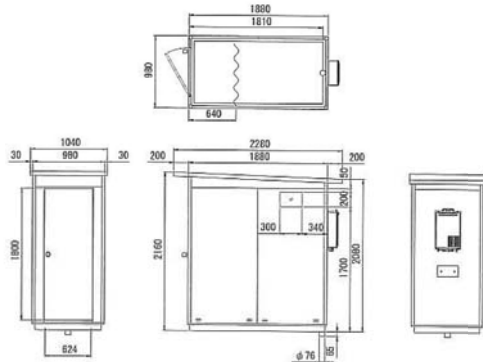

※照明器具無し。

※給排水・電気・ガス工事必要。

※屋外仕様です。

背面に給湯器を設置

シャワールームSR-1型

品番	SR-1
外形寸法	980×1,880×2,160
重量	約140kg(1セット当り)
レンタル	可能

オプション

12900058 カーテンレール1.8m
12900059 カーテンレール0.9m