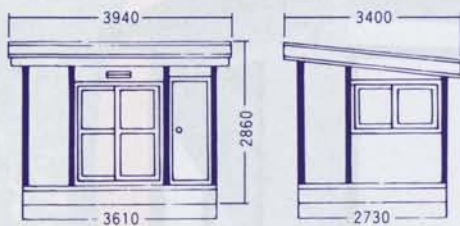

サイズ及び必要スペース

片流れHタイプ(6帖)

片流れSタイプ(6帖)

デラックスルーフトタイプ(6帖)

4.5帖

6帖

7.5帖

8帖

10帖

12帖

母屋との接続

- ★ デラックスルーフトタイプを建てるには上記□内数字の敷地が必要です。
- ★ オリジナルハウスを建てるには上記()内数字の敷地が必要です。
- ★ 間取りは自由に変更できます。
- ★ この他に14帖・16帖・18帖・20帖・24帖タイプも取り扱っております。