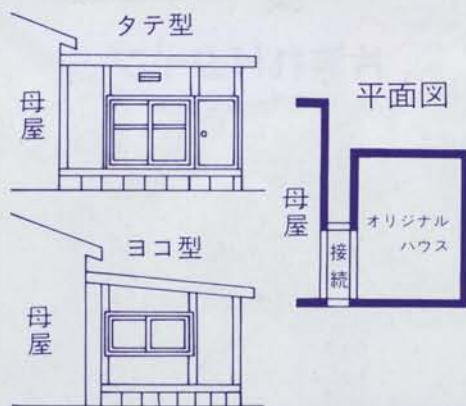

サイズ及び必要スペース

片流れHタイプ(6帖)

片流れSタイプ(6帖)

デラックスルーフトタイプ(6帖)

4.5帖

6帖

7.5帖

8帖

10帖

12帖

母屋との接続

- ★ デラックスルーフトタイプを建てるには上記□内数字の敷地が必要です。
- ★ オリジナルハウスを建てるには上記()内数字の敷地が必要です。
- ★ 間取りは自由に変更できます。
- ★ この他に14帖・16帖・18帖・20帖・24帖タイプも取り扱っております。