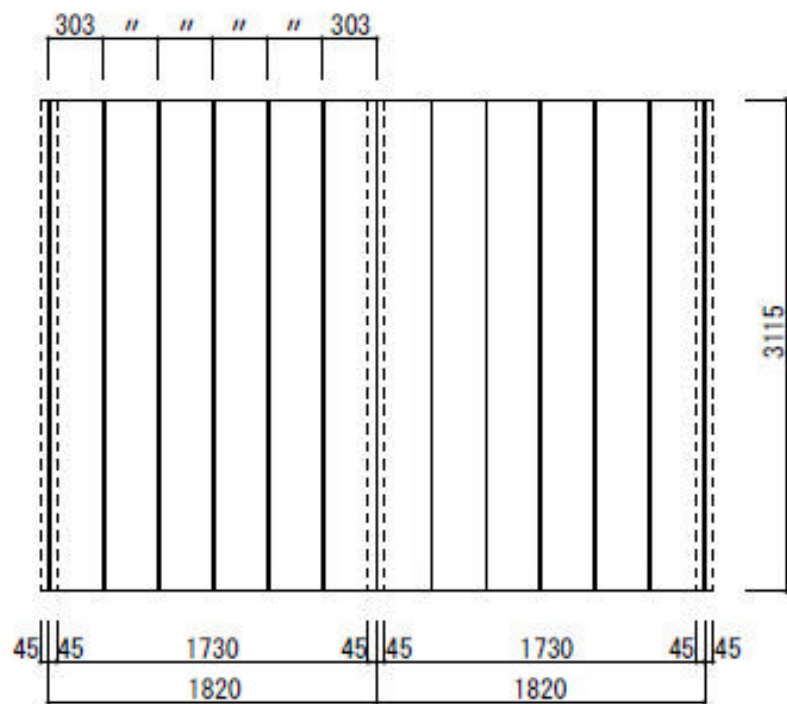

デラックスタイプ ※内フカシ

デラックスタイプ ※内壁 プリント合板